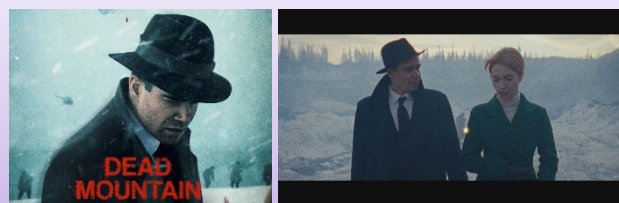

「ディアトロフ峠事件」は、発生から60年以上たった現在に至るまで世界中のオカルトマニアが注目し、2018年には事件を検証した書籍「死に山 世界一不気味な遭難事故《ディアトロフ峠事件》の真相」が発売されるなど話題となった謎の事件を、最新の説に基づき映像化したロシア発のミステリードラマです。9人の登山家が雪山で変死体となって発見された本事件は、テントが内側から切り開かれていたり、極寒にも関わらず薄着だったり、眼球や舌がない遺体が見つかるなど、多くの謎が残されたまま捜査が打ち切られました。その後も雪崩説、秘密の軍事実験説、雪男襲撃説、UFO説など、様々な説がささやかれました。ロシアでは国家機密として扱われ、世界中で物議を醸した事件の真相に迫ります。

その他にも、1989年ベルリンの壁崩壊直前の西ドイツで発生したカップル連続殺人事件と女性失踪事件を基に描かれた「死を招く森～引退刑事ベトゲの執念」、1992年英国を震撼させた若い母親の暴行殺人事件の裏で行われた、驚愕の秘密作戦を描く「潜入捜査官リジー～エドゼル作戦の真実」、2019年に英国で900万人以上の視聴者数を獲得した大ヒット作の続編「ロンドン警視庁コリン・サットンの事件簿（シーズン2）」を独占放送します。1月はAXNミステリーで、世界で起きた謎の事件に迫るドラマ作品をじっくりとお楽しみください。

「世界の謎を目撃せよ！ 実在の事件特集」 AXNミステリー独占放送作品

「ディアトロフ峠事件」

字幕版 1/23（日）夕方4:00 全8話一挙放送

https://www.mystery.co.jp/programs/dead_mountain

1/5（水）より、AXNミステリー公式YouTubeチャンネルで第1話先行無料配信予定！ <https://youtube.com/c/axnmystery>

1959年、旧ソ連で発生して以降現在に至るまで、世界中で物議を醸している雪山での9人怪死事件の真相に迫る！

©2020 1-2-3 Production

「死を招く森～引退刑事ベトゲの執念」

字幕版 1/16（日）夕方4:00 全3話一挙放送

https://www.mystery.co.jp/programs/dark_woods

1989年ベルリンの壁崩壊直前の西ドイツで発生した実在の事件を映像化。州刑事庁長官ベトゲが、ドイツ中を震撼させた事件の謎に迫る！

©BavariaFiction_Christiane Pausch